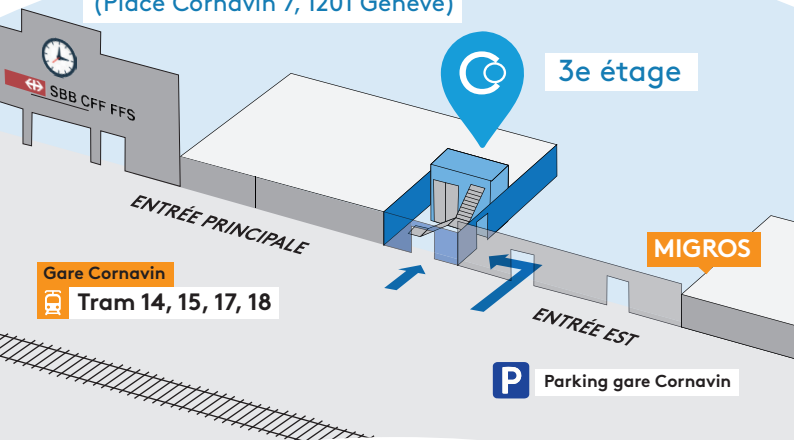

 SwissEyeNetwork

 CENTRE
OPHTALMOLOGIQUE

CENTRE OPHTALMOLOGIQUE GARE CORNAVIN

Gare Cornavin
(Place Cornavin 7, 1201 Genève)

+ Urgences

CENTRE
OPHTALMOLOGIQUE
GARE CORNAVIN

Walk-in Clinic*

*Consultations sans rendez-vous
du lundi au vendredi de 8h à 18h